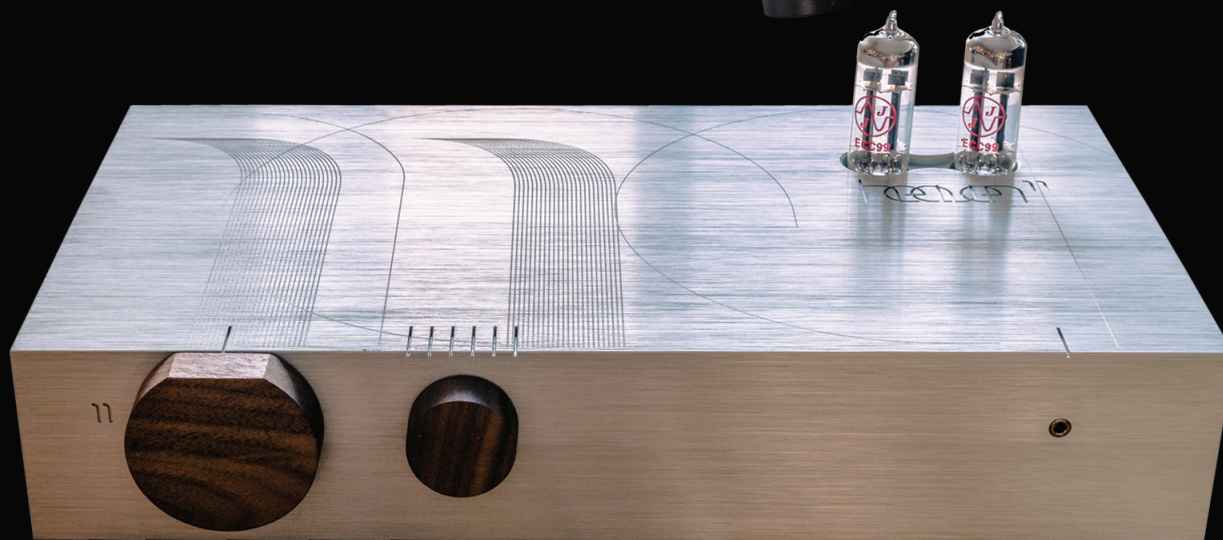

TENDANCES ÉLECTRONIQUES & DESIGN

TED

SEPTEMBRE - OCTOBRE 2019
VOLUME 26 NUMÉRO 05

- Cambridge, Edge NQ et W
- NAD, BluOS M10
- Naim, Mu-so 2^{ème} génération
- Music Hall, mmf-3.3
- Technics, SL-1500C

VOUS ÉCOUTEZ
LA MUSIQUE,
UN POINT
C'EST TOUT!
INTÉGRÉ QUARK
DE EON ART

INTÉGRÉ
HEAVEN 11
BILLIE

Rythme & Musique : Classique, En Jazzant, En Bluesant, En Dehors des sentiers battus et Rock progressif.